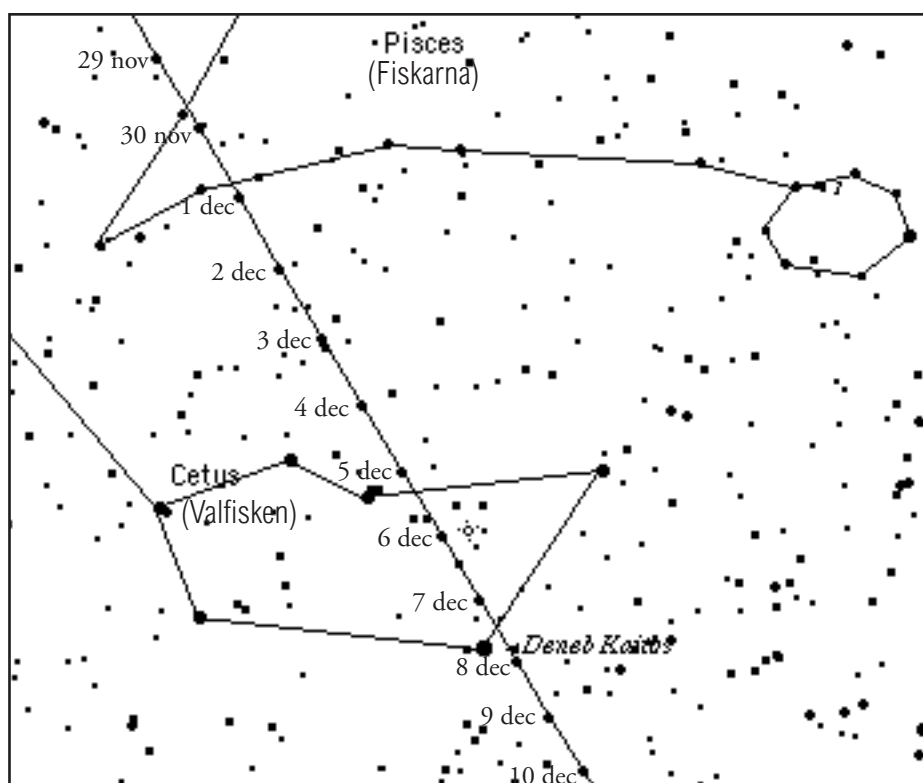

Oktober 2001

SOLEN

Okt 1	12h29m	- 3°07'	7.00	12.45	18.29
Okt 6	12h47m	- 5°03'	7.11	12.43	18.15
Okt 11	13h05m	- 6°57'	7.22	12.42	18.01
Okt 16	13h24m	- 8°49'	7.34	12.41	17.47
Okt 21	13h43m	-10°38'	7.45	12.40	17.33
Okt 26	14h02m	-12°22'	7.57	12.39	17.20