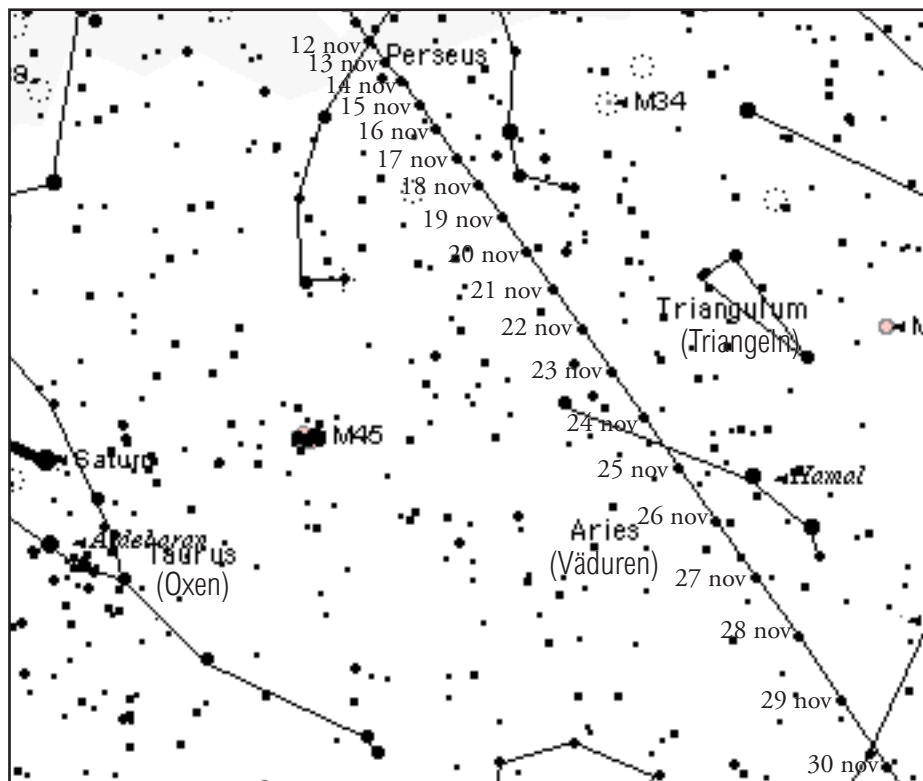

Oktober 2001

SOLEN

Okt 1	12h29m	- 3°07'	7.00	12.45	18.29
Okt 6	12h47m	- 5°03'	7.11	12.43	18.15
Okt 11	13h05m	- 6°57'	7.22	12.42	18.01
Okt 16	13h24m	- 8°49'	7.34	12.41	17.47
Okt 21	13h43m	-10°38'	7.45	12.40	17.33
Okt 26	14h02m	-12°22'	7.57	12.39	17.20